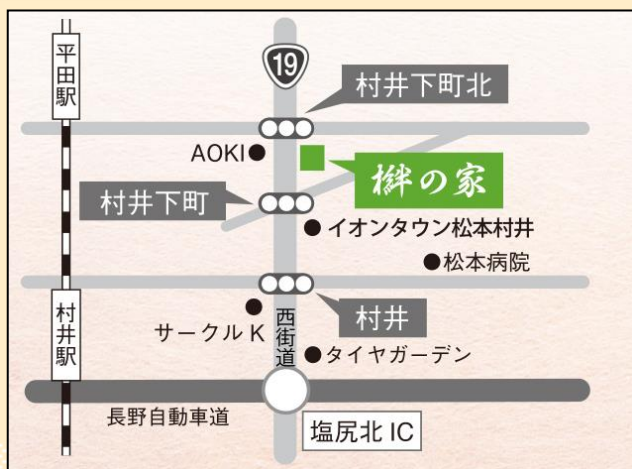

Yume house

家づくり

スタンプ ラリー

2016.3.19 **土** 20 **日**

2016.3.26 **土** 27 **日**

2週連続で行われる見学会期間中に
見学会場とモデルハウスの2カ所にご
来場頂いたご家族様に、夢ハウス
オリジナル電波時計をプレゼント！
是非、ご来場ください。

当日、チラシをご持参ください。
ご見学後スタンプを押印いたします。

スタンプ集めて♪

夢ハウス
オリジナル電波時計を
もらおう！！

会場 1

松本モデルハウス
“木絆の家”

営業時間
10:00~17:00

スタンプ

会場 2

見学会場 安曇野市穂高
自由設計 お客様の家

開催時間
10:00~16:00

スタンプ

yumehouse 夢ハウス

TEL : 0263-85-0070 / FAX : 0263-85-0074

住所 : 松本市村井町南2-1-28 定休日 : 火・水曜

安曇野市穂高有明118-1 香取神社様より
のぼり端を目印にお越しください。